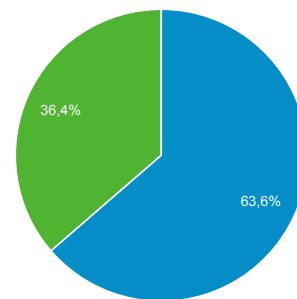

Frequenza di rimbalzo

45,44%

New Visitor Returning Visitor